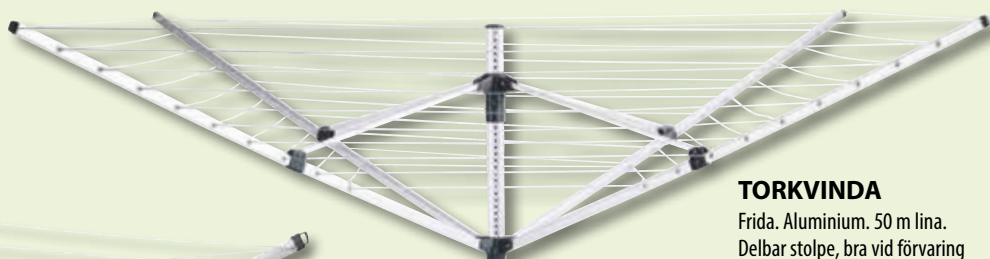

119.-  
(142.-)

**VIMPEL 3 M**

Formenta. Tillverkad av marinpolyester som ger dubbel livslängd. Med två monterade nylonclips. (613435). Finns även 4 m (613436) samt flagga 3 m. (613425).

45.-  
(52.-)

**FASADFLAGGA**

Formenta. Fasadset med svensk flagga. 19 mm vitlackerat stålror. Längd 115 cm. (613486).

1 095.-  
(1 299.-)

**TORKVINDA**

Brabantia Wallfix. Väggfast torkvinda med 24 m lina. Levereras med skyddsöverdrag i tyg samt väggfästen. Storlek H45 x B180 x D18,2 cm. (612539).