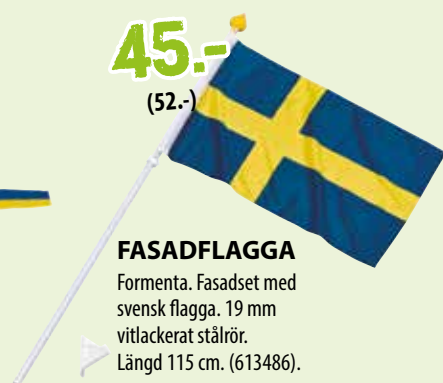

FASADFLAGGA

Formenta. Fasadset med svensk flagga. 19 mm vitlackerat stålror. Längd 115 cm. (613486).

1 095.-
(1 299.-)