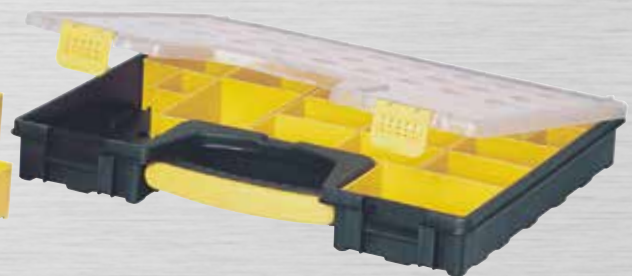

SORTIMENTBOX

Stanley Pro sortimentsbox med flyttbara insatser. Kraftigt lock i polykarbonat för säker förvaring. (935136)