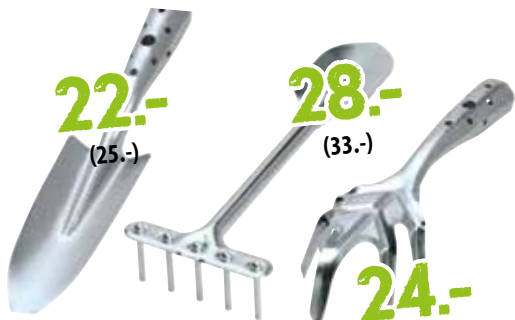

### TRÄDGÅRDSPALL

Serva. Trädgårdspall knä-sitt. Pallen är lätt att fälla ihop och tar då mycket liten plats. Sitthöjd 33 cm. (505060)

**389.-**  
(495.-)

### ODLINGSLOCK

Nyby. 2 st odlingslock med träram. 4 st gångjärn med skruv ingår. (613687). Passar till planteringslåda (520821).

**359.-**  
(414.-)

**Odla egna kryddor!**

**239.-**  
(279.-)

### PLANTERINGSLÅDA

Nyby. 1200x800 mm. Svartmålad betsbets. (520821). Finns även i furu (609775). Tillbehör: Avdelare (520722, 520723) OBS! Odlingslock ingår inte.

**22.-**  
(25.-)

**28.-**  
(33.-)

**24.-**  
(28.-)