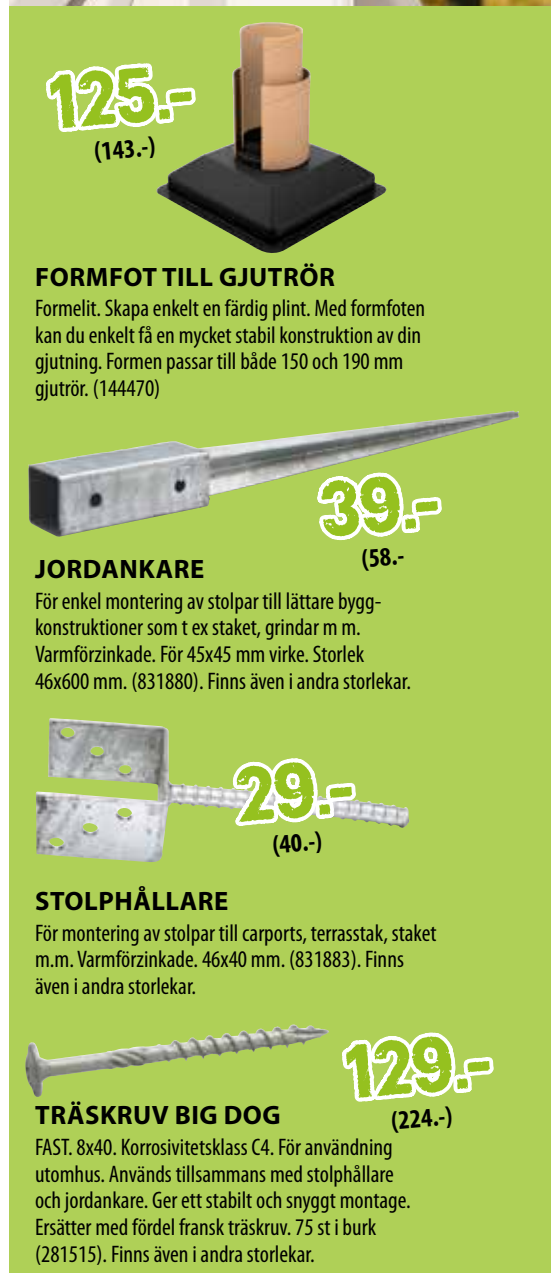

95.-

(132.-)

STENLIM PU700

Tremco/illbruck. Skumlim på polyuretanbas. Speciellt utvecklat för att limma sten och murblock av/mot betong, tegel, sandsten och gips. Limmar även trä/trä, trä/betong samt metall och aluminium mot sugande ytor. 500 ml. (995273)

GRINDLÅS

Bärebo. Grindlås för trä eller järngrind. 120 mm. Förzinkad. (820505). Finns även i svart.

219.-

(380.-)

65.-

(110.-)

KLINKLÅS

Bärebo. En praktisk låsanordning för mindre trägrindar m.m. Skruvar medföljer. (820509)

139.-

(298.-)

TRALLSKRUV ROSTFRI SYRAFAST A4

FAST. 4,2x55 mm. Korrosivitetsklass C5. För 28 mm trall. Skruvåtgång ca 30 st per kvm. 250 st i burk. (285754). Finns även i fler storlekar.

89.-

(174.-)

TRALLSKRUV ZINIC-4

FAST. 4,2x55 mm. Korrosivitetsklass C4. För 28 mm trall. Skruvåtgång ca 30 st per kvm. 250 st i burk. (285846). Finns även i fler storlekar.

55.-

(75.-)

PRESENNING GARDEN

ETC. 100g/m² 2,5X3,6 m. Armerad presenning tillverkad av grön polyetenfolie. Försedd med aluminiumöljetter. (431405). Finns även andra storlekar.

55.-

(60.-)

STOLPHATT

Quick Cap. Stolphatt PYRA Aluminium. Stolphatten förenar snygg design med en praktisk lösning. Finns i andra storlekar och modeller. (341401)

125.-

(143.-)

FORMFOT TILL GJUTRÖR

Formelit. Skapa enkelt en färdig plint. Med formfoten kan du enkelt få en mycket stabil konstruktion av din gjutning. Formen passar till både 150 och 190 mm gjutrör. (144470)

39.-

(58.-)

JORDANKARE

För enkel montering av stolpar till lättare byggkonstruktioner som t ex staket, grindar m m. Varmförzinkade. För 45x45 mm virke. Storlek 46x600 mm. (831880). Finns även i andra storlekar.

29.-

(40.-)

STOLPHÅLLARE

För montering av stolpar till carports, terrassstaket, staket m.m. Varmförzinkade. 46x40 mm. (831883). Finns även i andra storlekar.